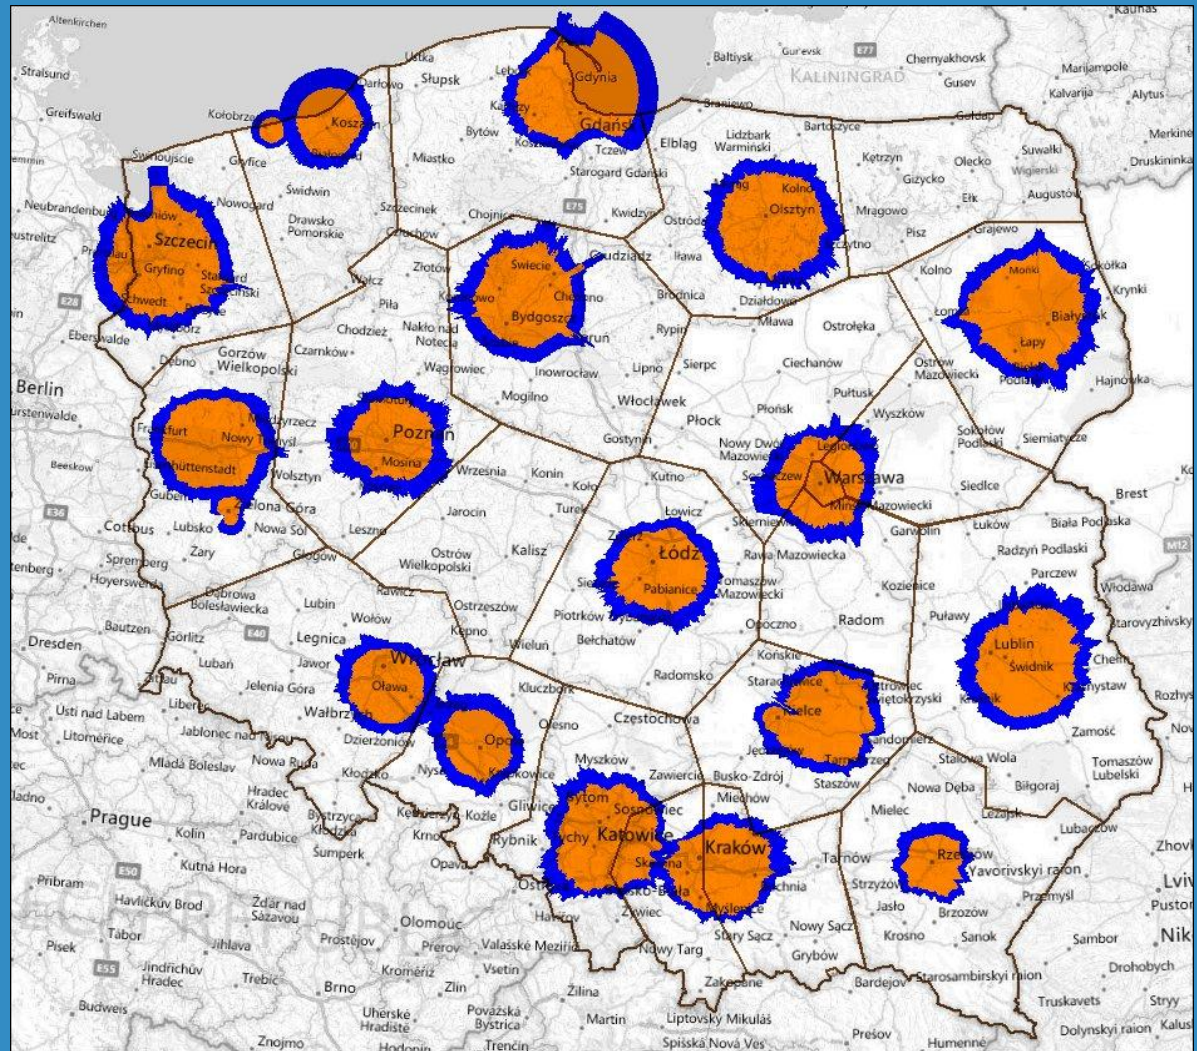

# DIGITAL BROADCASTING: JANUARY 2015 R.

POPULATION:

14,7 MLN

SIGNAL RANGE:

47 900 km<sup>2</sup>

- WARSZAWA
- KATOWICE
- WROCŁAW
- SZCZECIN
- ŁÓDŹ
- OPOLE
- GDAŃSK
- KIELCE
- KRAKÓW
- POZNAŃ

# DIGITAL BROADCASTING: LATE 2015 R.

POPULATION:

**18,9 MLN (49,4 %)**

SIGNAL RANGE:

**86 000 KM<sup>2</sup> (27,5 %)**

- WARSZAWA
- KATOWICE
- WROCŁAW
- SZCZECIN
- ŁÓDŹ
- OPOLE
- GDAŃSK
- KIELCE
- KRAKÓW
- POZNAŃ
- **BYDGOSZCZ**
- **KOSZALIN**
- **OLSZTYN**
- **ZIELONA GÓRA**
- **BIAŁYSTOK**
- **LUBLIN**
- **RZESZÓW**

## All Main Stations:

## Local Stations: