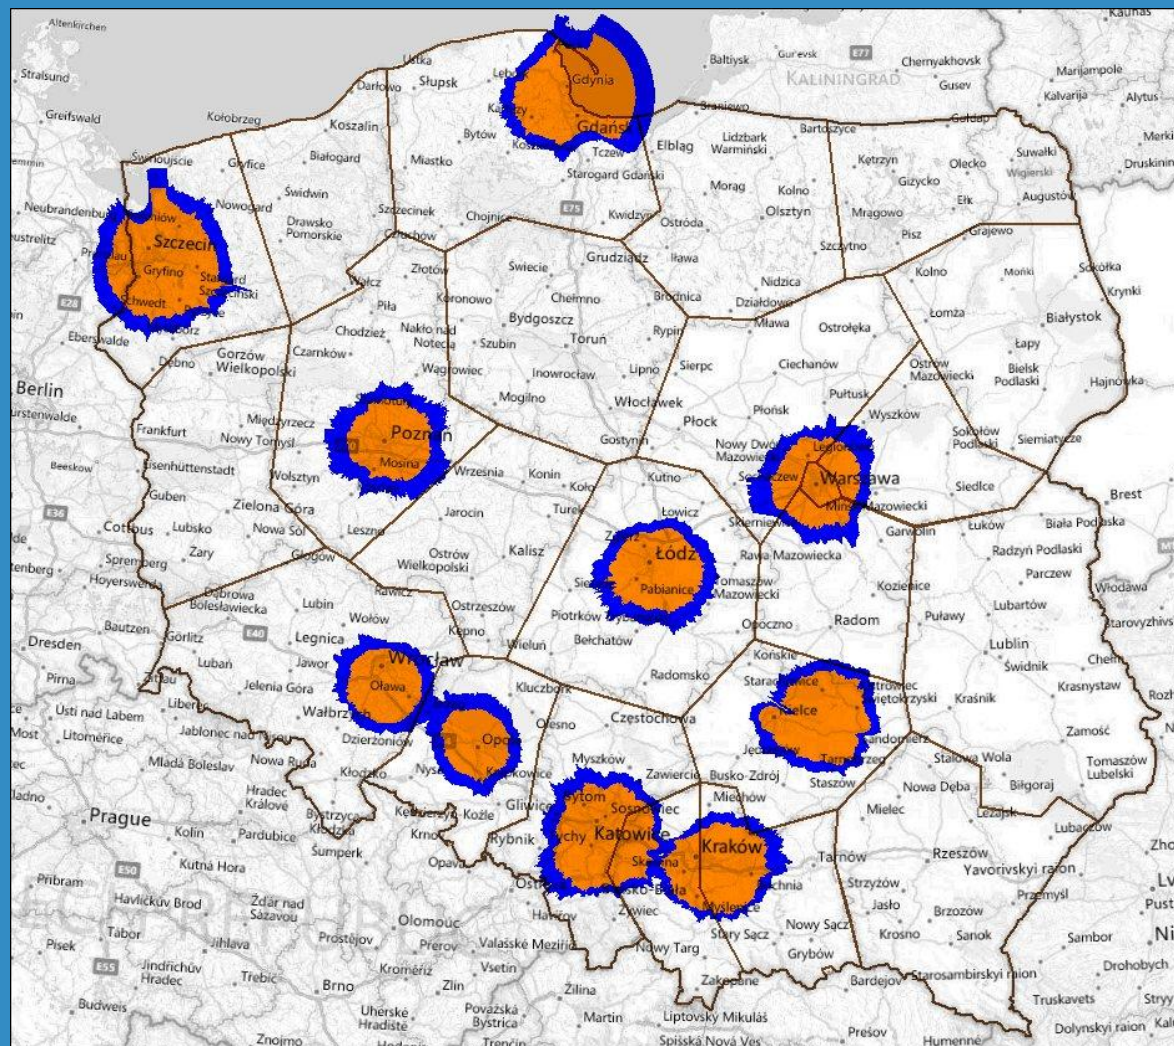

# DIGITAL BROADCASTING: NOVEMBER 2014 R.

POPULATION:

**9,7 MLN**

SIGNAL RANGE:

**27 500 KM<sup>2</sup>**

- WARSZAWA
- KATOWICE
- WROCLAW
- SZCZECIN
- ŁÓDŹ
- OPOLE

# DIGITAL BROADCASTING: JANUARY 2015 R.

POPULATION:

14,7 MLN

SIGNAL RANGE:

47 900 km<sup>2</sup>

- WARSZAWA
- KATOWICE
- WROCŁAW
- SZCZECIN
- ŁÓDŹ
- OPOLE
- GDAŃSK
- KIELCE
- KRAKÓW
- POZNAŃ

# DIGITAL BROADCASTING: LATE 2015 R.

POPULATION:

**18,9 MLN (49,4 %)**

SIGNAL RANGE:

**86 000 KM<sup>2</sup> (27,5 %)**

- WARSZAWA
- KATOWICE
- WROCŁAW
- SZCZECIN
- ŁÓDŹ
- OPOLE
- GDAŃSK
- KIELCE
- KRAKÓW
- POZNAŃ
- **BYDGOSZCZ**
- **KOSZALIN**
- **OLSZTYN**
- **ZIELONA GÓRA**
- **BIAŁYSTOK**
- **LUBLIN**
- **RZESZÓW**

## All Main Stations: